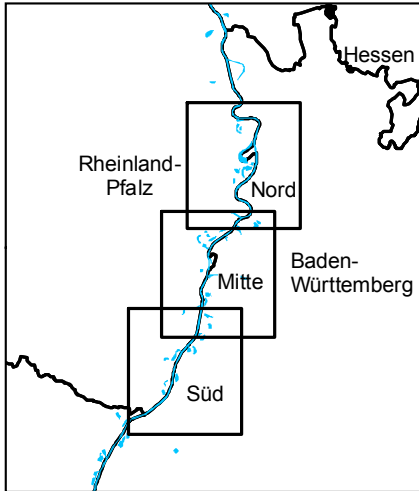

# Übersicht Arbeitsgebiete

Teilkarte Süd

1:80.000

Karlsruher Institut für Technologie  
Institut für Geographie & Geoökologie  
- Bereich WWF-Aueninstitut  
Bearbeiter: G. Ledesma-Krist  
Kartografie J. Weber  
Kartengrundlage: DLM50 © Geobasis NRW 2013

-  Arbeitsgebiet
-  Vorkommen Wilde Weinrebe (spontan; gepflanzt)