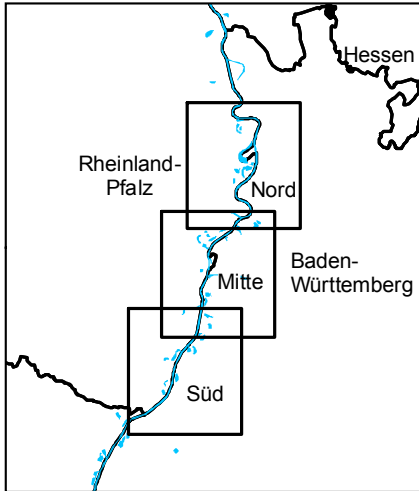

Übersicht Arbeitsgebiete

Teilkarte Nord

1:80.000

Karlsruher Institut für Technologie
Institut für Geographie & Geoökologie
- Bereich WWF-Aueninstitut
Bearbeiter: G. Ledesma-Krist
Kartografie J. Weber
Kartengrundlage: DLM50 © Geobasis NRW 2013

 Arbeitsgebiet

 80; 3 Vorkommen Wilde Weinrebe (spontan; gepflanzt)